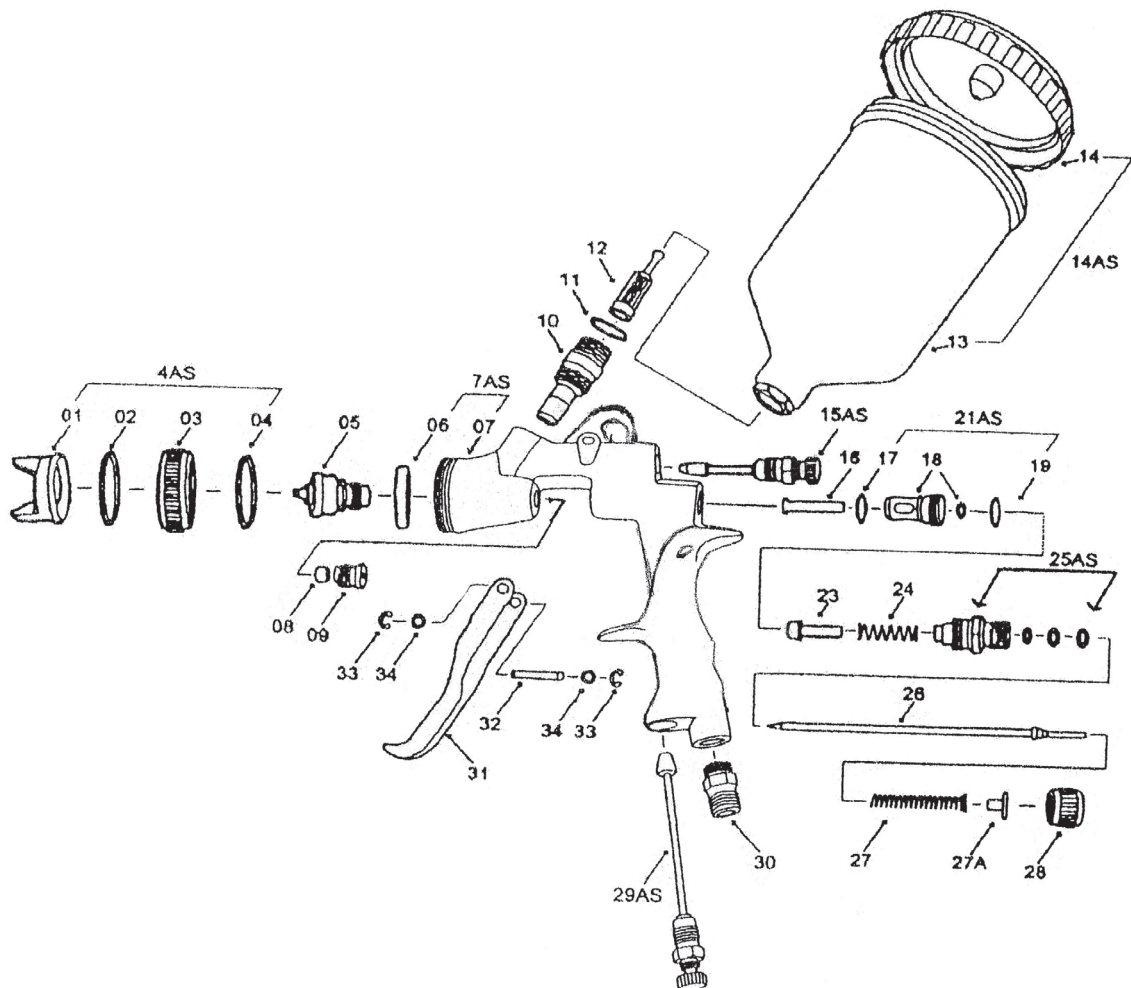

## AM5008 HVLPWB

Aerografo manuale HVLP (bassa polverizzazione) per vernici all' acqua con serbatoio nylon 600 cc.

|                  |              |              |              |              |              |
|------------------|--------------|--------------|--------------|--------------|--------------|
| Codice:          | 508HW100     | 508HW130     | 508HW150     | 508HW180     | 508HW200     |
| Ugello:          | 1,0 mm.      | 1,3 mm.      | 1,5 mm.      | 1,8 mm.      | 2,0 mm.      |
| Raccordo Fluido: | M. 16x1,5"   | M. 16x1,5"   | M. 16x1,5"   | M. 16x1,5"   | M. 16x1,5"   |
| Raccordo aria:   | M. 1/4"      | M. 1/4"      | M. 1/4"      | M. 1/4"      | M. 1/4"      |
| Peso:            | 430 g.       | 430 g.       | 430 g.       | 430 g.       | 430 g.       |
| Consumo aria:    | 283 lt./min. | 283 lt./min. | 283 lt./min. | 283 lt./min. | 283 lt./min. |